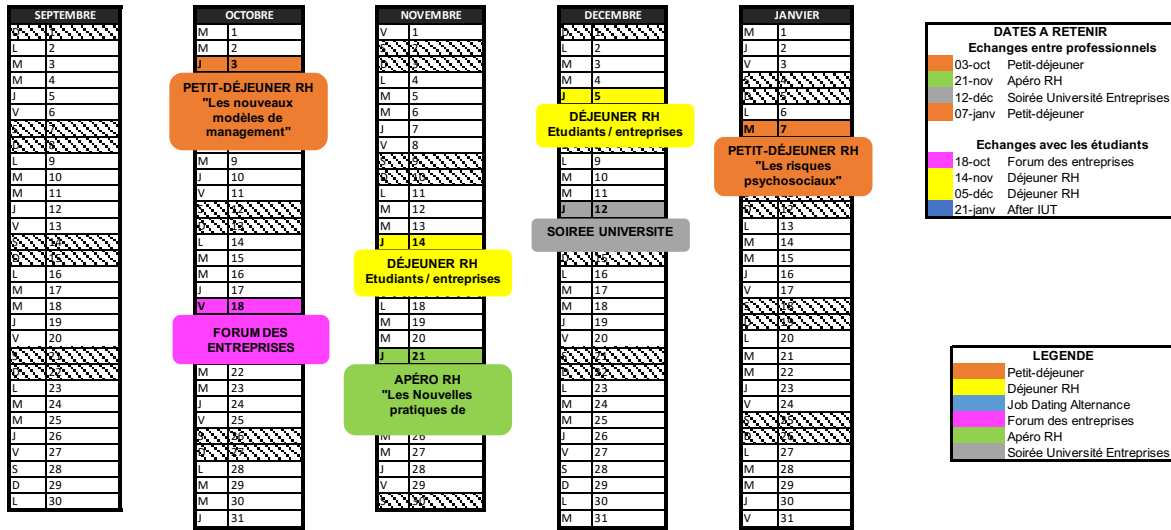

Calendrier

Les événements du Club Emploi Entreprises de Septembre 2019 à Janvier 2020

Calendrier

Les événements du Club Emploi Entreprises de Février à Juin 2020